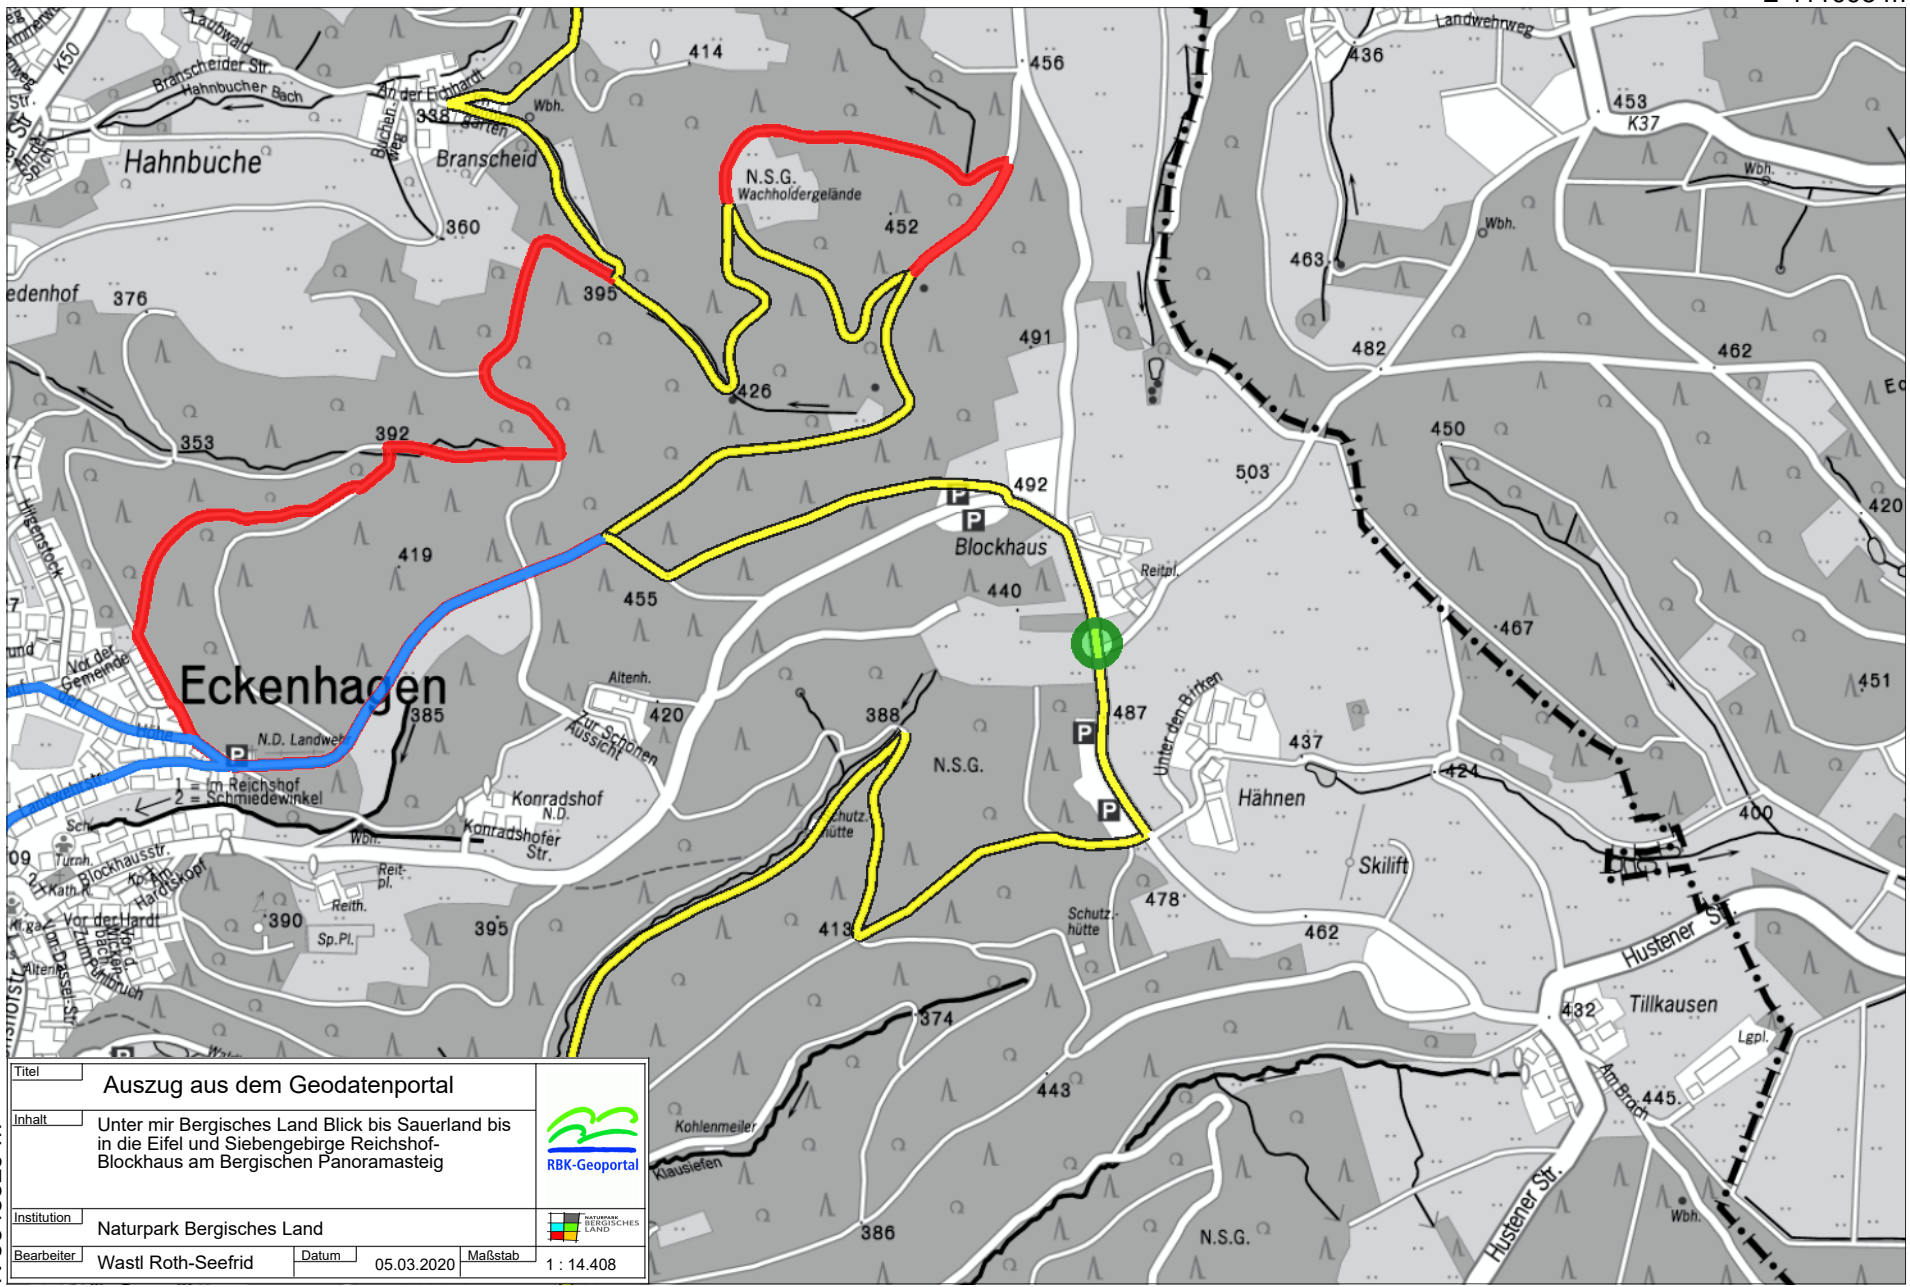

E 411998 m

N 5650963 m

Titel		Auszug aus dem Geodatenportal	
Inhalt		Unter mir Bergisches Land Blick bis Sauerland bis in die Eifel und Siebengebirge Reichshof-Blockhaus am Bergischen Panoramasteig	
Institution		Naturpark Bergisches Land	
Bearbeiter	Wastl Roth-Seeфрид	Datum	05.03.2020
Maßstab		1 : 14.408	

N 5648529 m

E 408379 m