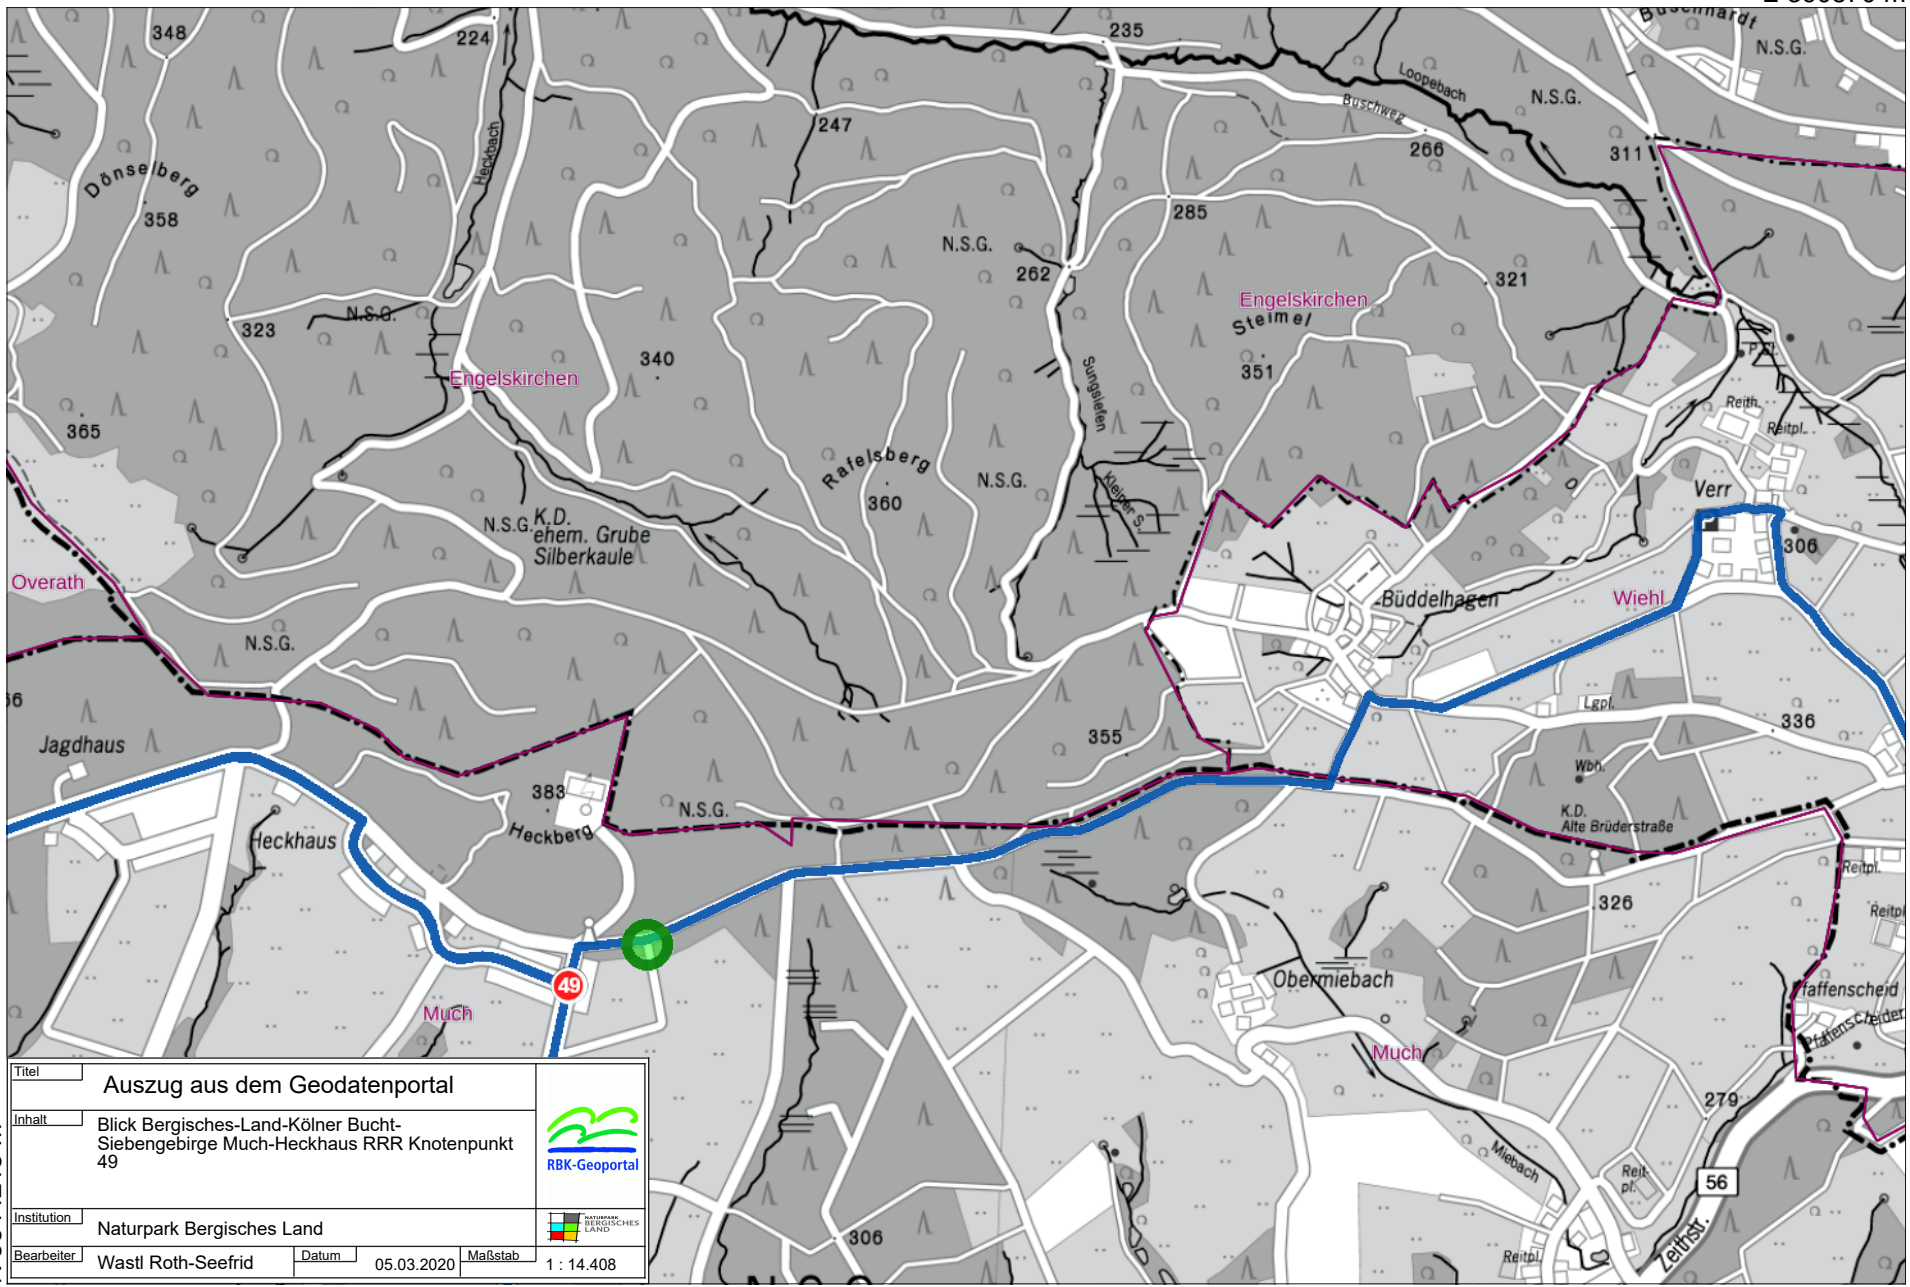

E 390870 m

N 5646651 m

Titel		Auszug aus dem Geodatenportal	
Inhalt		Blick Bergisches-Land-Kölner Bucht-Siebengebirge Much-Heckhaus RRR Knotenpunkt 49	
Institution		Naturpark Bergisches Land	
Bearbeiter	Wastl Roth-Seeфрид	Datum	05.03.2020
Maßstab	1 : 14.408		

N 5644218 m

E 387251 m

Kartendienst: Bergisches Wanderland

Abfrage Installationen

Bergischer Panoramasteig

Zuwege PS

Streifzug 9 Marienheide - Bergischer Fuhrmannsweg

Streifzug 23 Waldbröl - Waldmythenweg

Kartendienst: Bergisches Fahrradland

Knotenpunkte der RadRegionRheinland

Wegenetz der RadRegionRheinland