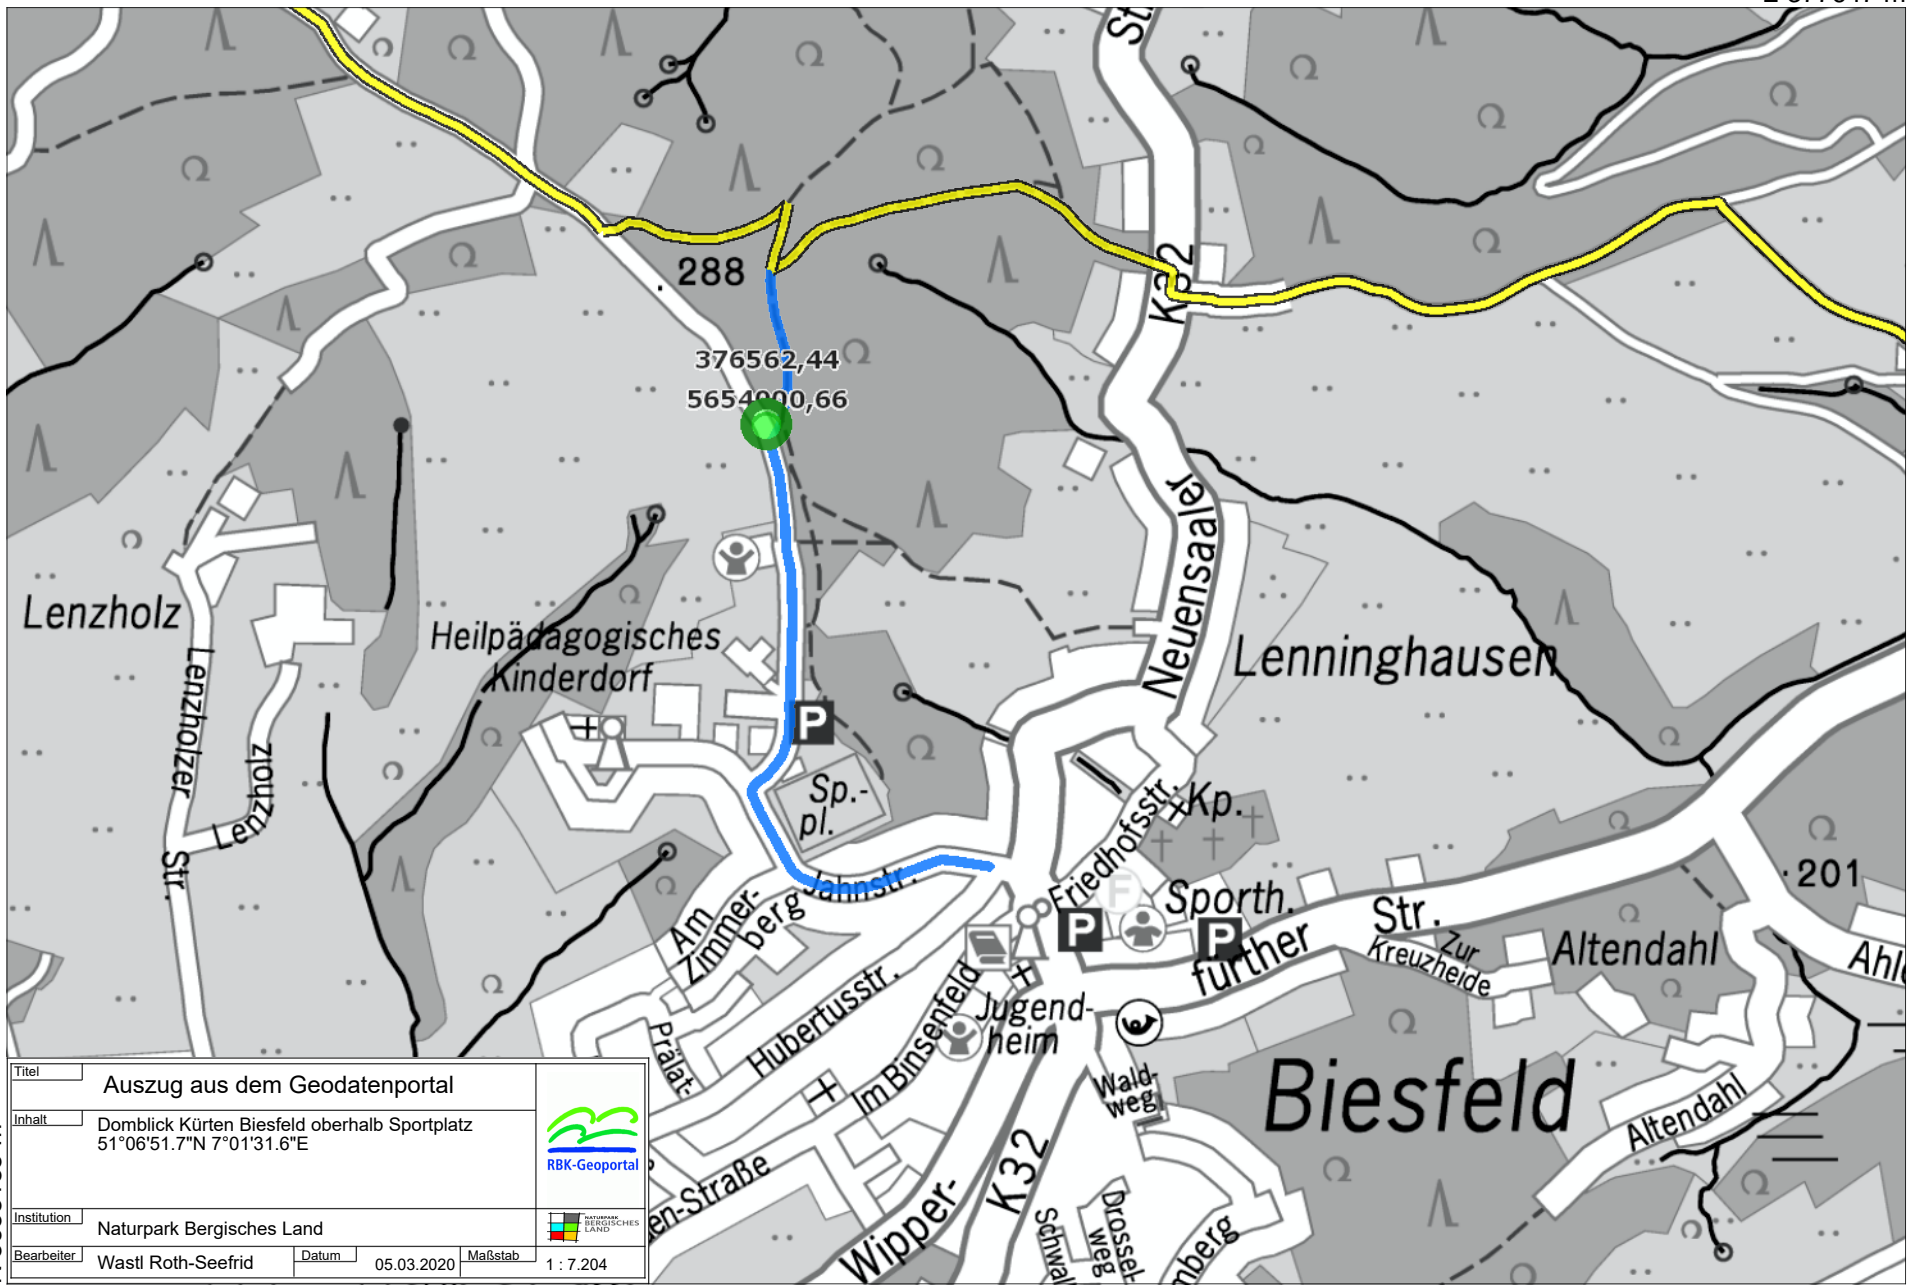

E 377647 m

N 5654402 m

Titel	Auszug aus dem Geodatenportal		
Inhalt	Domblick Kürten Biesfeld oberhalb Sportplatz 51°06'51.7"N 7°01'31.6"E		
Institution	Naturpark Bergisches Land		
Bearbeiter	Wastl Roth-Seeфрид	Datum	05.03.2020
		Maßstab	1 : 7.204

N 5653185 m

E 375838 m