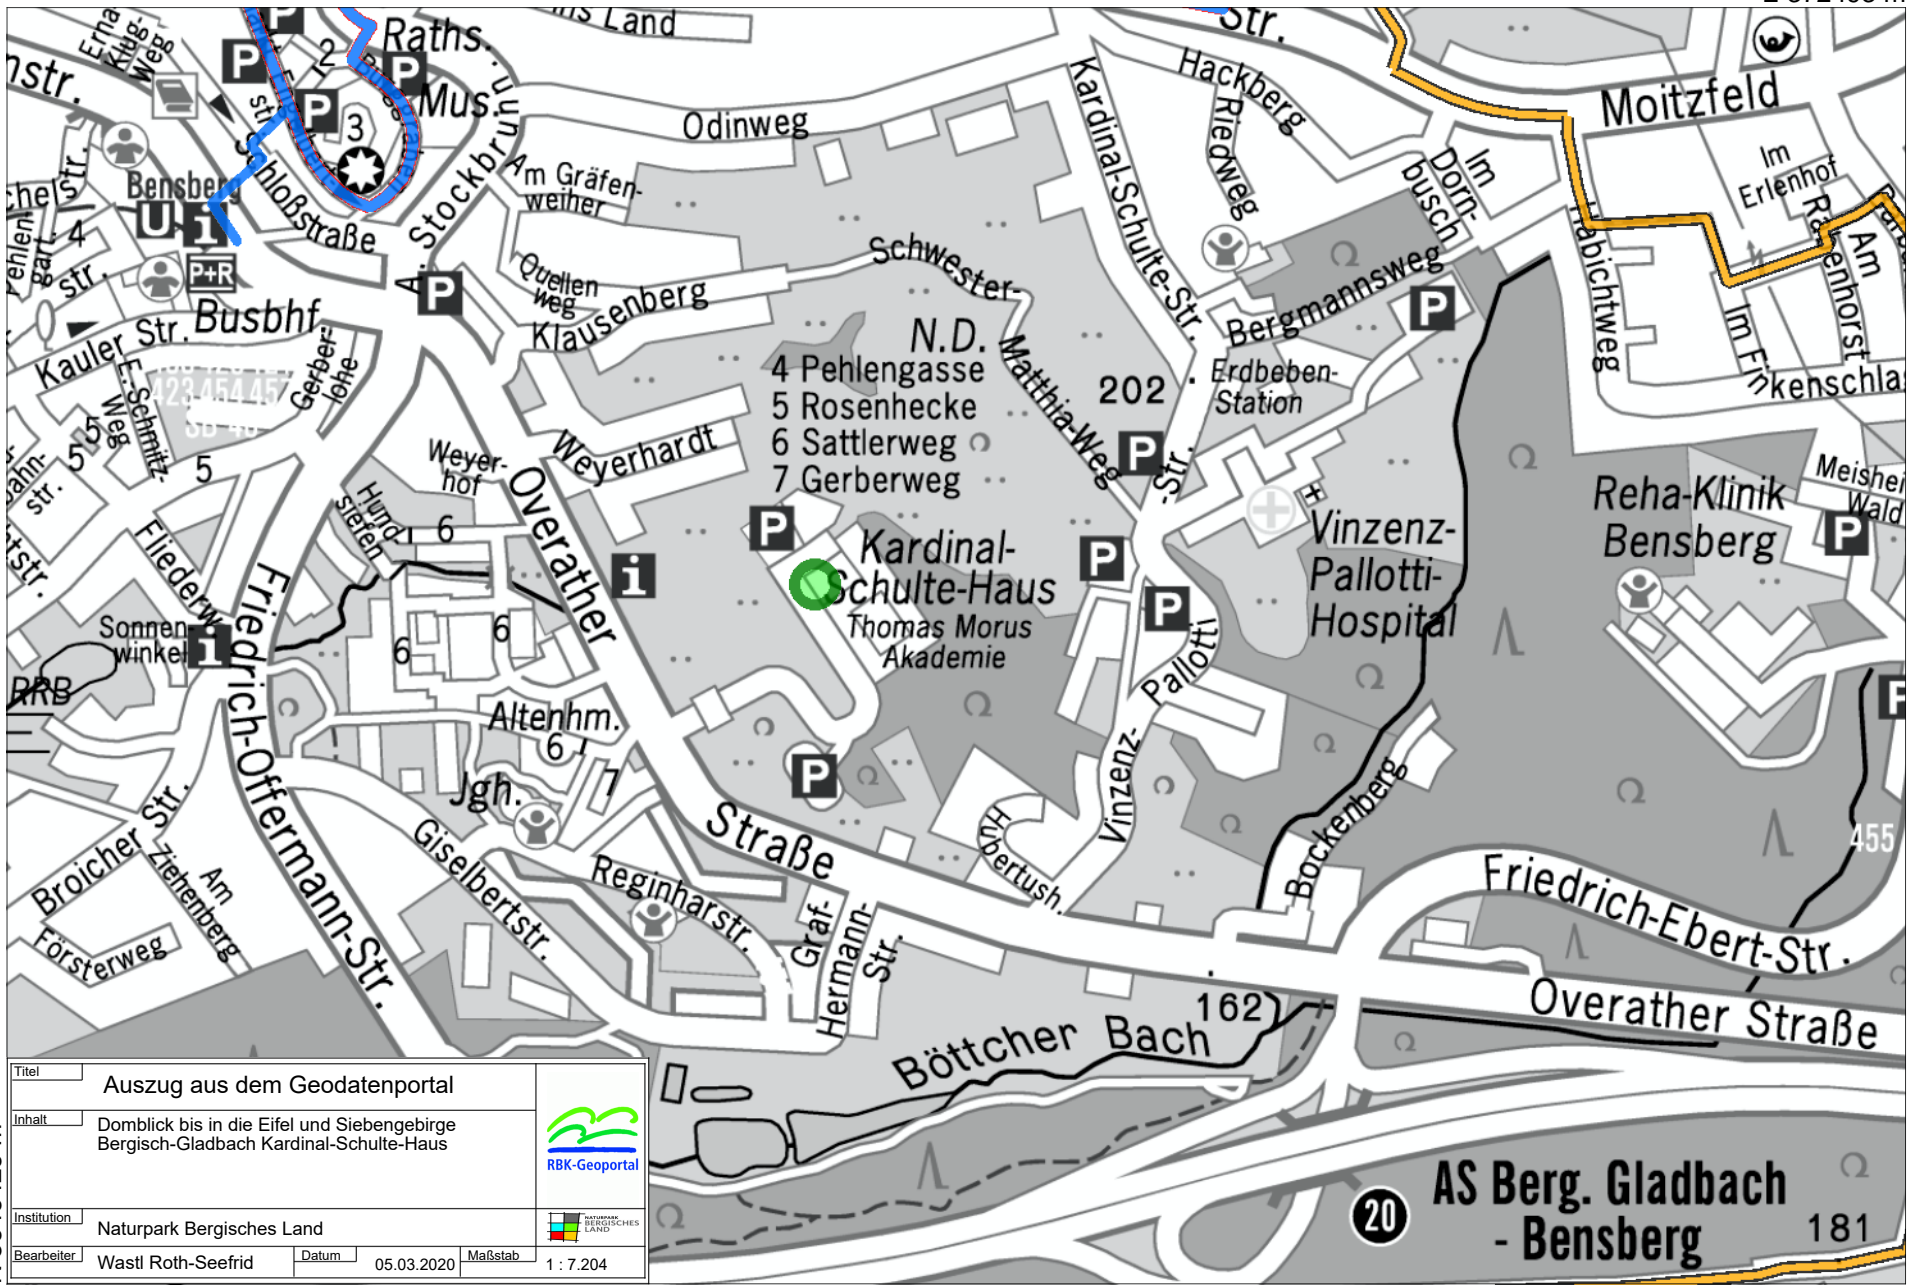

E 372493 m

N 5647643 m

Titel	Auszug aus dem Geodatenportal		
Inhalt	Domblick bis in die Eifel und Siebengebirge Bergisch-Gladbach Kardinal-Schulte-Haus		
Institution	Naturpark Bergisches Land		
Bearbeiter	Wastl Roth-Seeфрид	Datum	05.03.2020
		Maßstab	1 : 7.204

N 5646426 m

E 370684 m

20

AS Berg. Gladbach - Bensberg

181