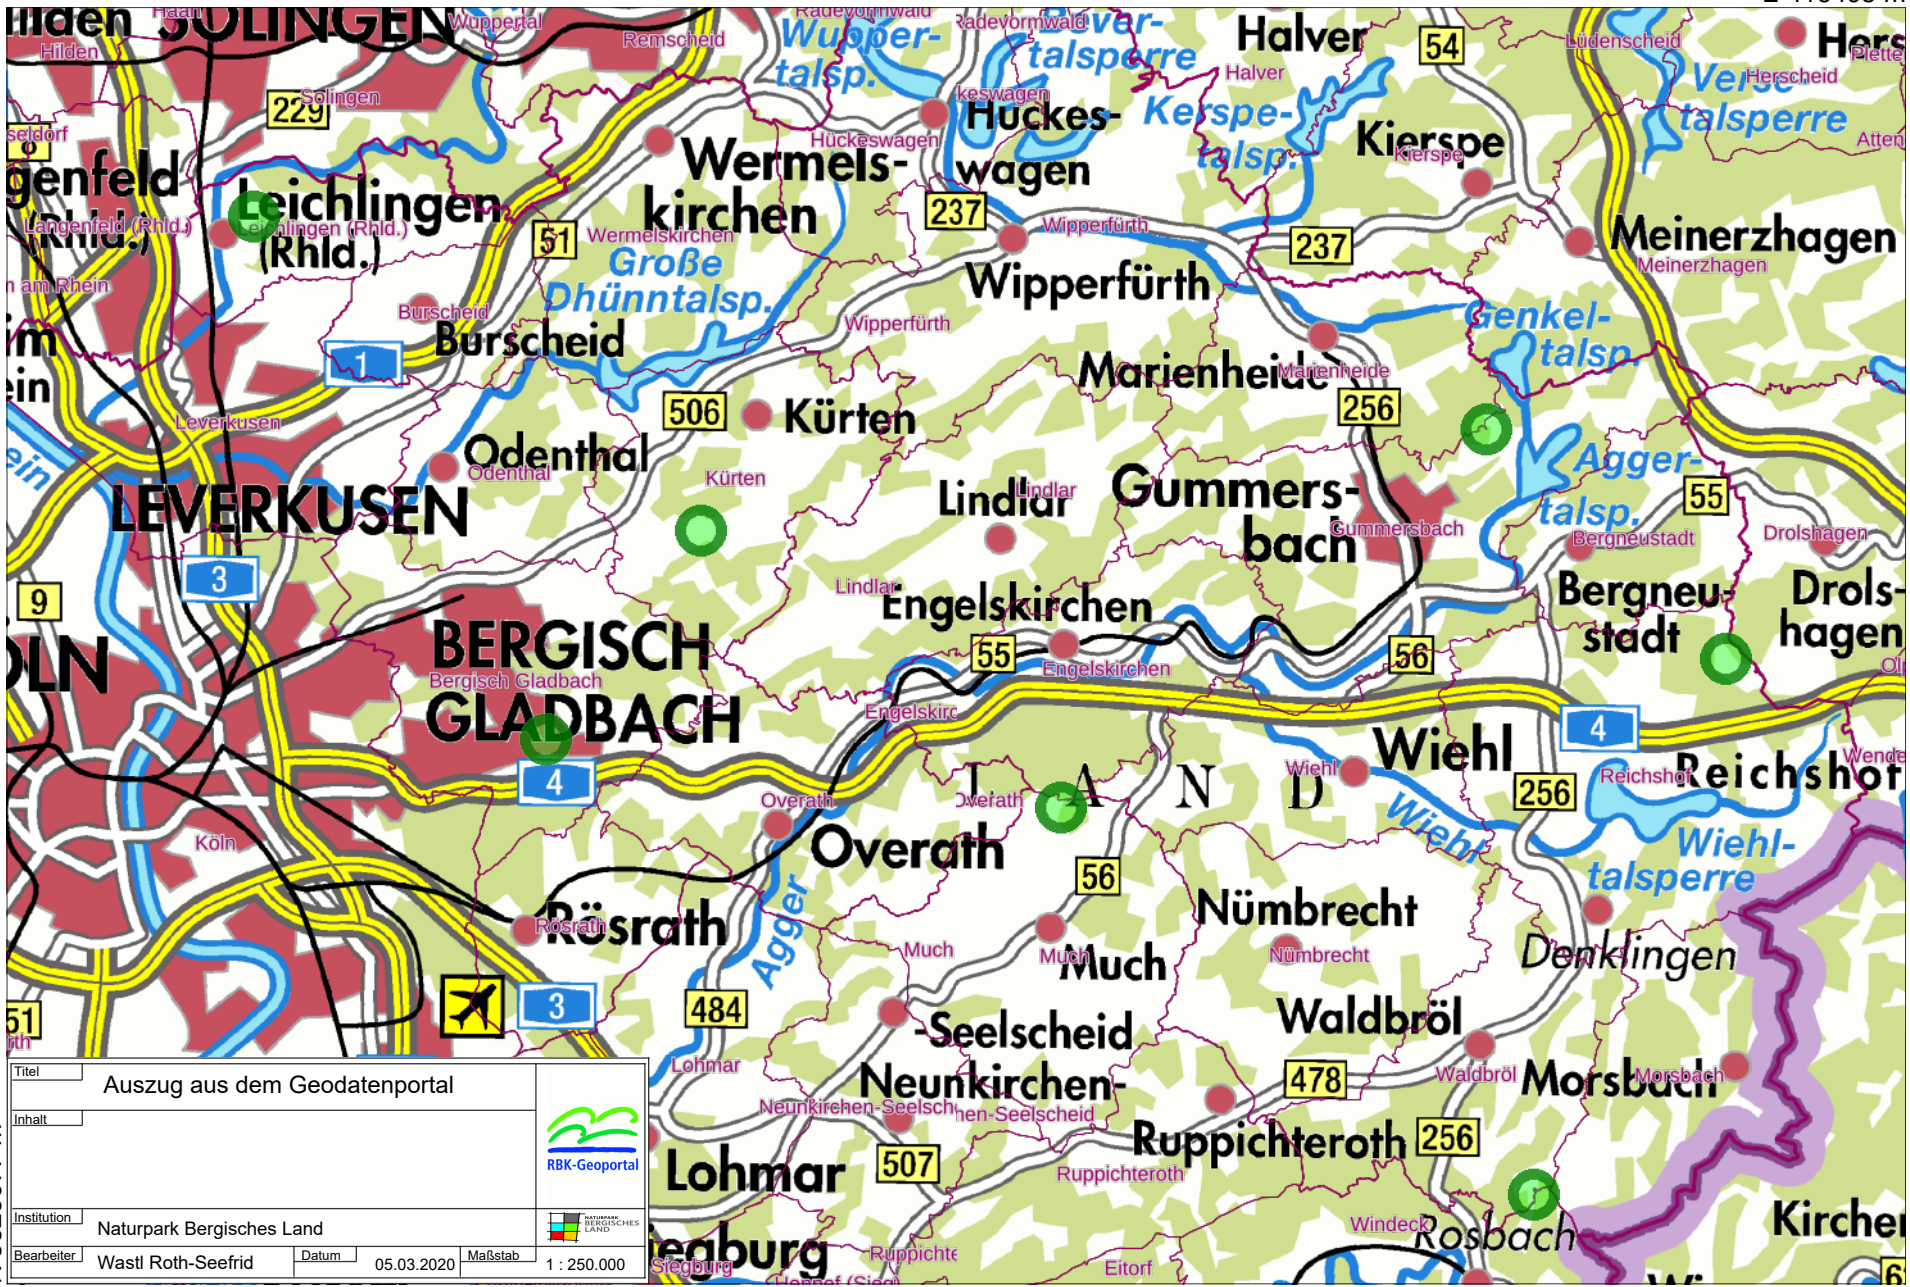

E 416405 m

N 5671303 m

Titel		Auszug aus dem Geodatenportal	
Inhalt		 RBK-Geoportal	
Institution		Naturpark Bergisches Land	
Bearbeiter	Wastl Roth-Seeфрид	Datum	05.03.2020
		Maßstab	1 : 250.000

N 5629077 m

E 353608 m