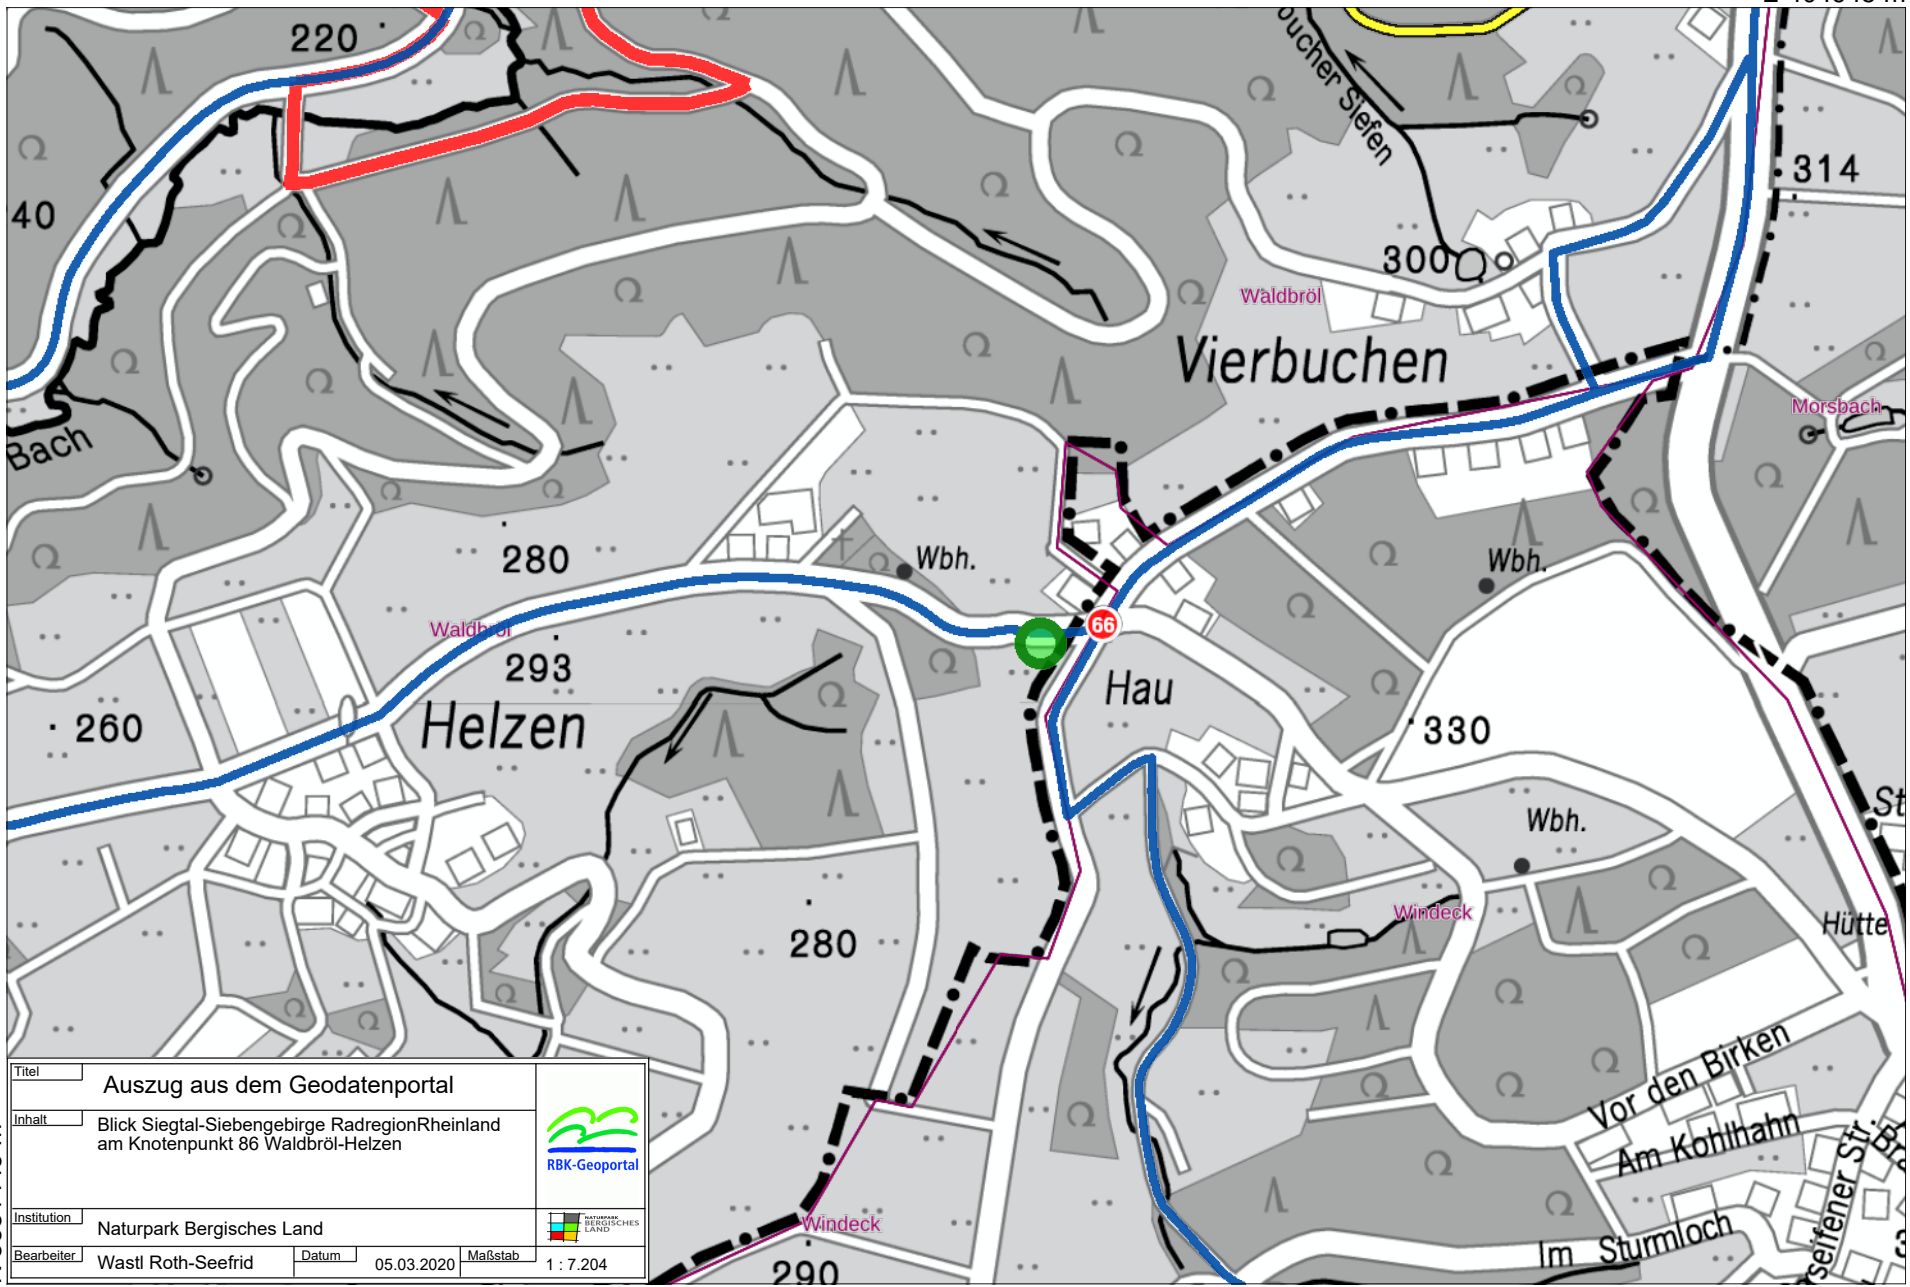

E 404945 m

N 5632663 m

Titel			
Auszug aus dem Geodatenportal			
Inhalt			
Blick Siegtal-Siebengebirge RadregionRheinland am Knotenpunkt 86 Waldbröl-Helzen			
Institution			
Naturpark Bergisches Land			
Bearbeiter		Datum	
Wastl Roth-Seeфрид		05.03.2020	
Maßstab		1 : 7.204	

N 5631446 m

E 403135 m